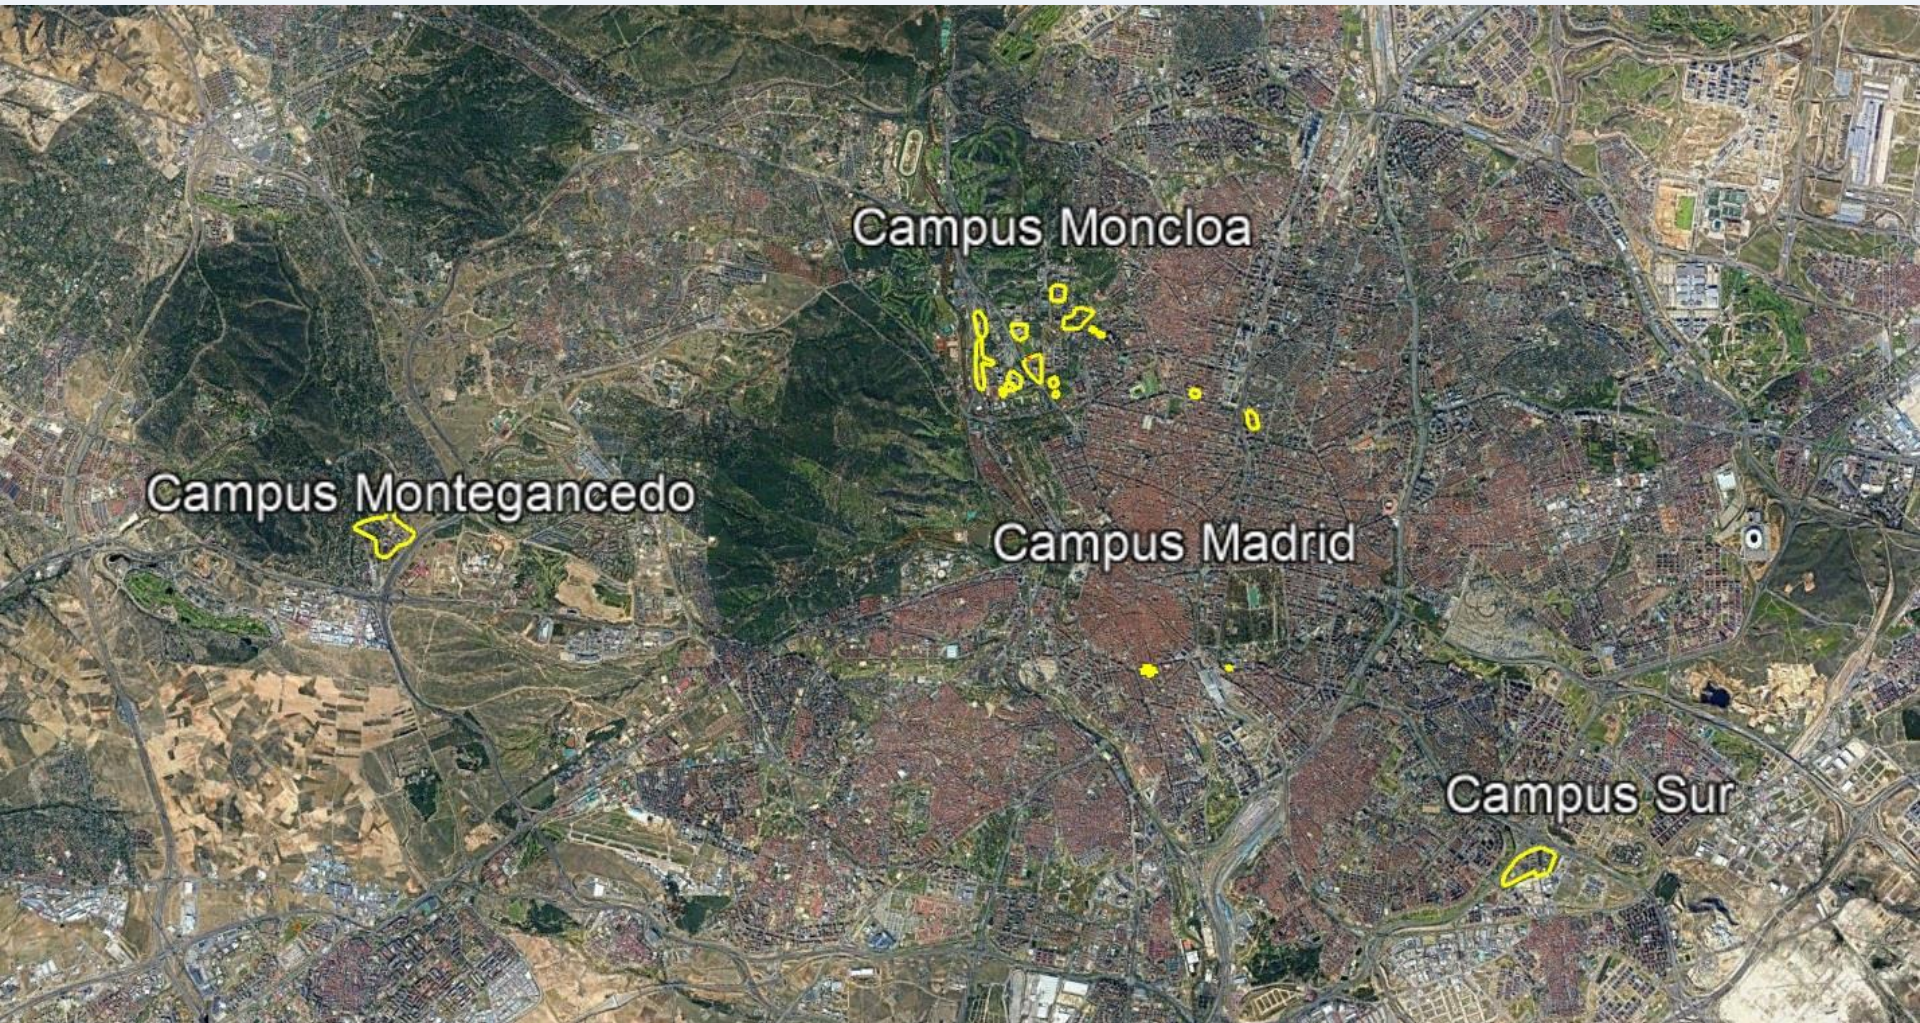

POLITÉCNICA

universidadpolitécnica demadrid

Red UPM 100 Gbps

 @ticupm

wifredo.aragon@upm.es

❖ Gran dispersión geográfica

- Campus Moncloa
- Campus Montegancedo
- Campus Sur
- Campus Madrid
- Campus Getafe
- Residencia Lucas Olazabal en Cercedilla

❖ 2 Centros de Datos Institucionales

- Campus Moncloa (Rectorado)
- Campus Montegancedo (CeSViMa)
- 30 kms de separación (Disaster Recovery)

Ubicación Campus UPM

Red UPM: red de operador

- ❖ Máxima Disponibilidad: 24x7
- ❖ Equipamiento con más de 10 años de vida
- ❖ Mejora de red para servicios actuales
 - MPLS (VPLS, EVPN), VxLAN
 - DataCenter Interconnection (DCI)
 - Máximo ancho de banda y mínima latencia
 - *UPMcloud, DR, escritorioUPM, UPMdrive, Moodle, Moodle-exam, Oracle-RAC, backups, ...*
 - Centros Docentes
 - *aulas_remotas, IaaS, Parque Tecnológico*
 - Red delegada en Centros: routing IPv4/IPv6
 - WiFi, VPN, ToIP
- ❖ Demanda de red en servicios futuros
 - Routers y firewalls virtuales para las redes delegadas
 - Transformación Digital (UniDigital)

- ❖ Infraestructura de Fibra Óptica
 - Anillo F.O. oscura unión Campus
 - Operador Correos Telecom. 2018->2019. Finalizado
 - Anillos F.O. propia en Campus:
 - Montegancedo: 2017. Finalizado
 - Campus Sur: Preparando licitación
 - Campus Moncloa: En estudio

Anillo F.O. oscura unión Campus

111 kms F.O.

Anillo F.O. Campus Montegancedo

Salas Técnicas Campus MTG

Anillo F.O. Campus Sur

Salas Técnicas Campus Sur

Campus Moncloa actual

Anillo F.O. Campus Moncloa