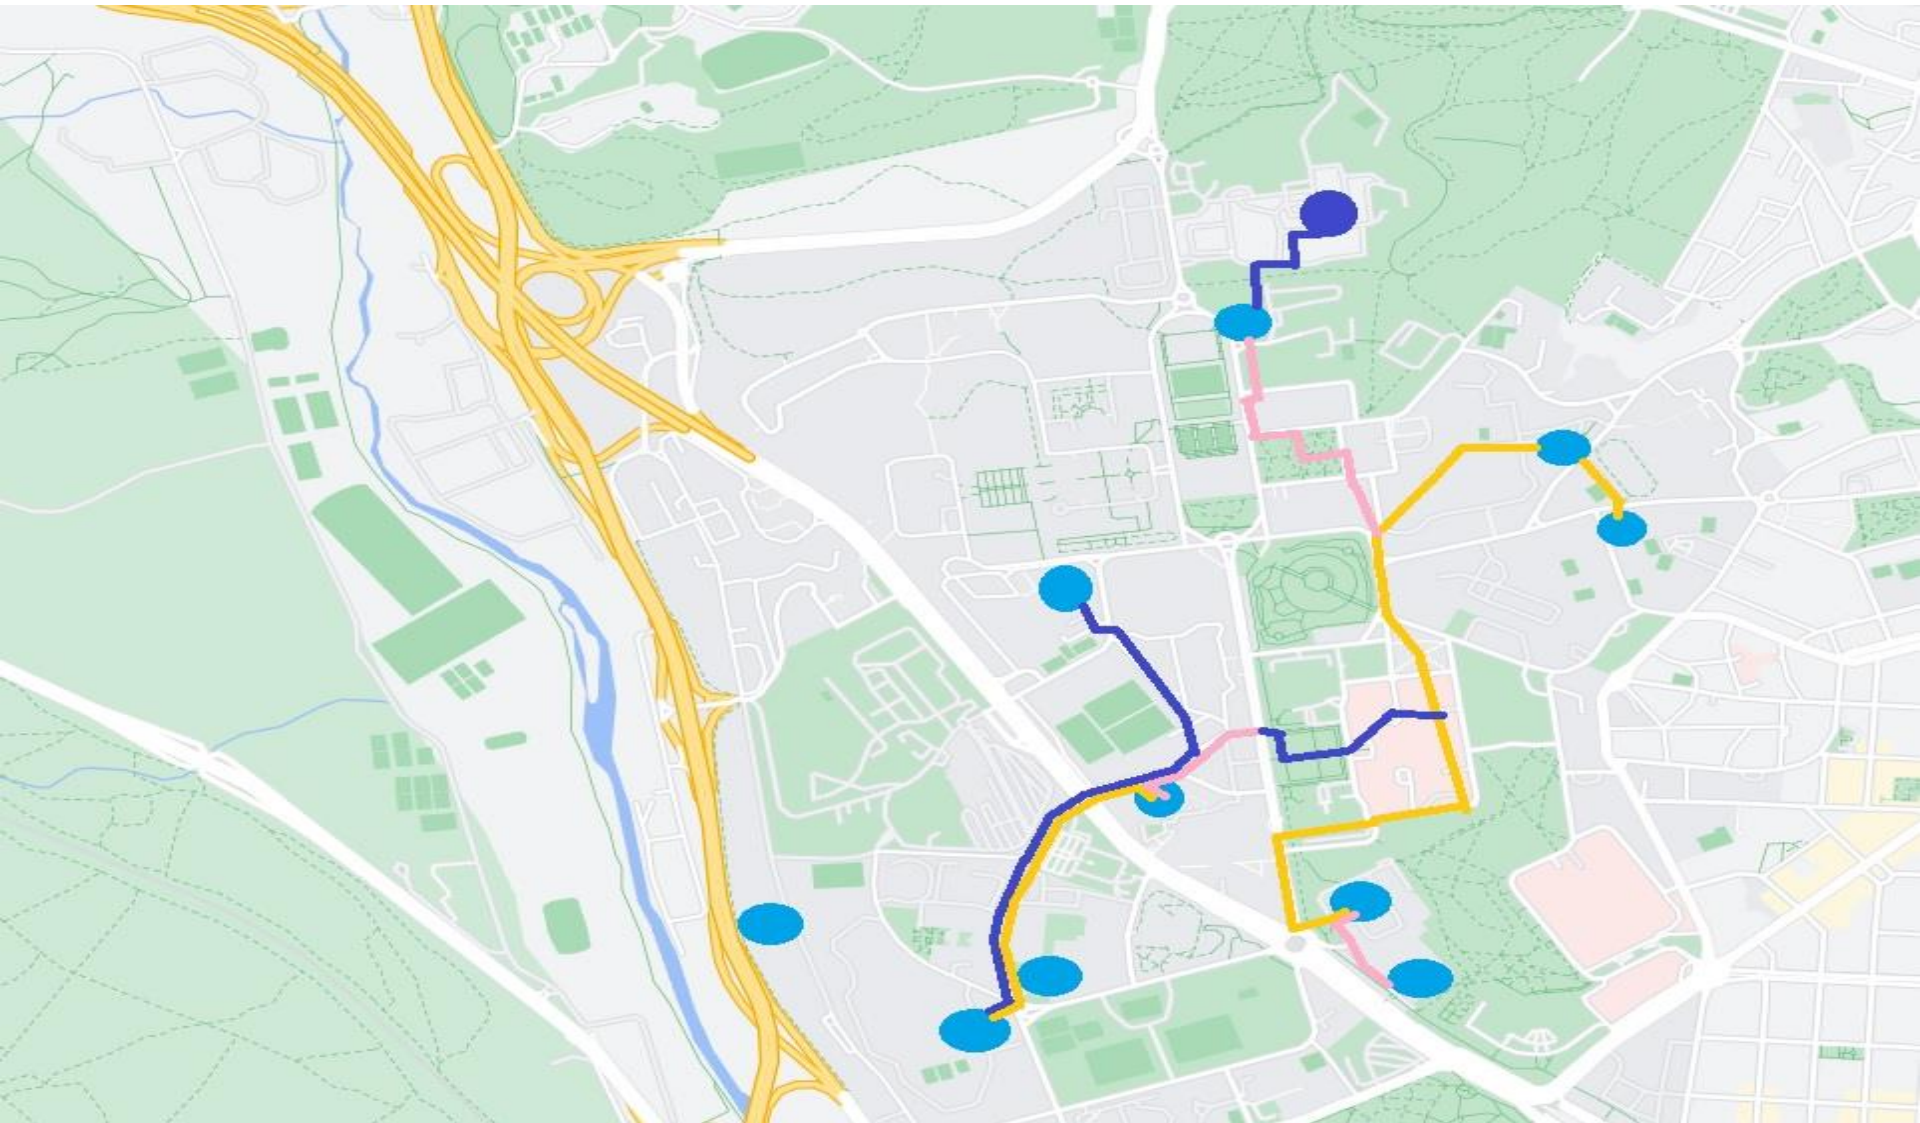

Anillo F.O. oscura unión Campus

111 kms F.O.

Anillo F.O. Campus Montegancedo

Salas Técnicas Campus MTG

Anillo F.O. Campus Sur

Salas Técnicas Campus Sur

Campus Moncloa actual

Anillo F.O. Campus Moncloa