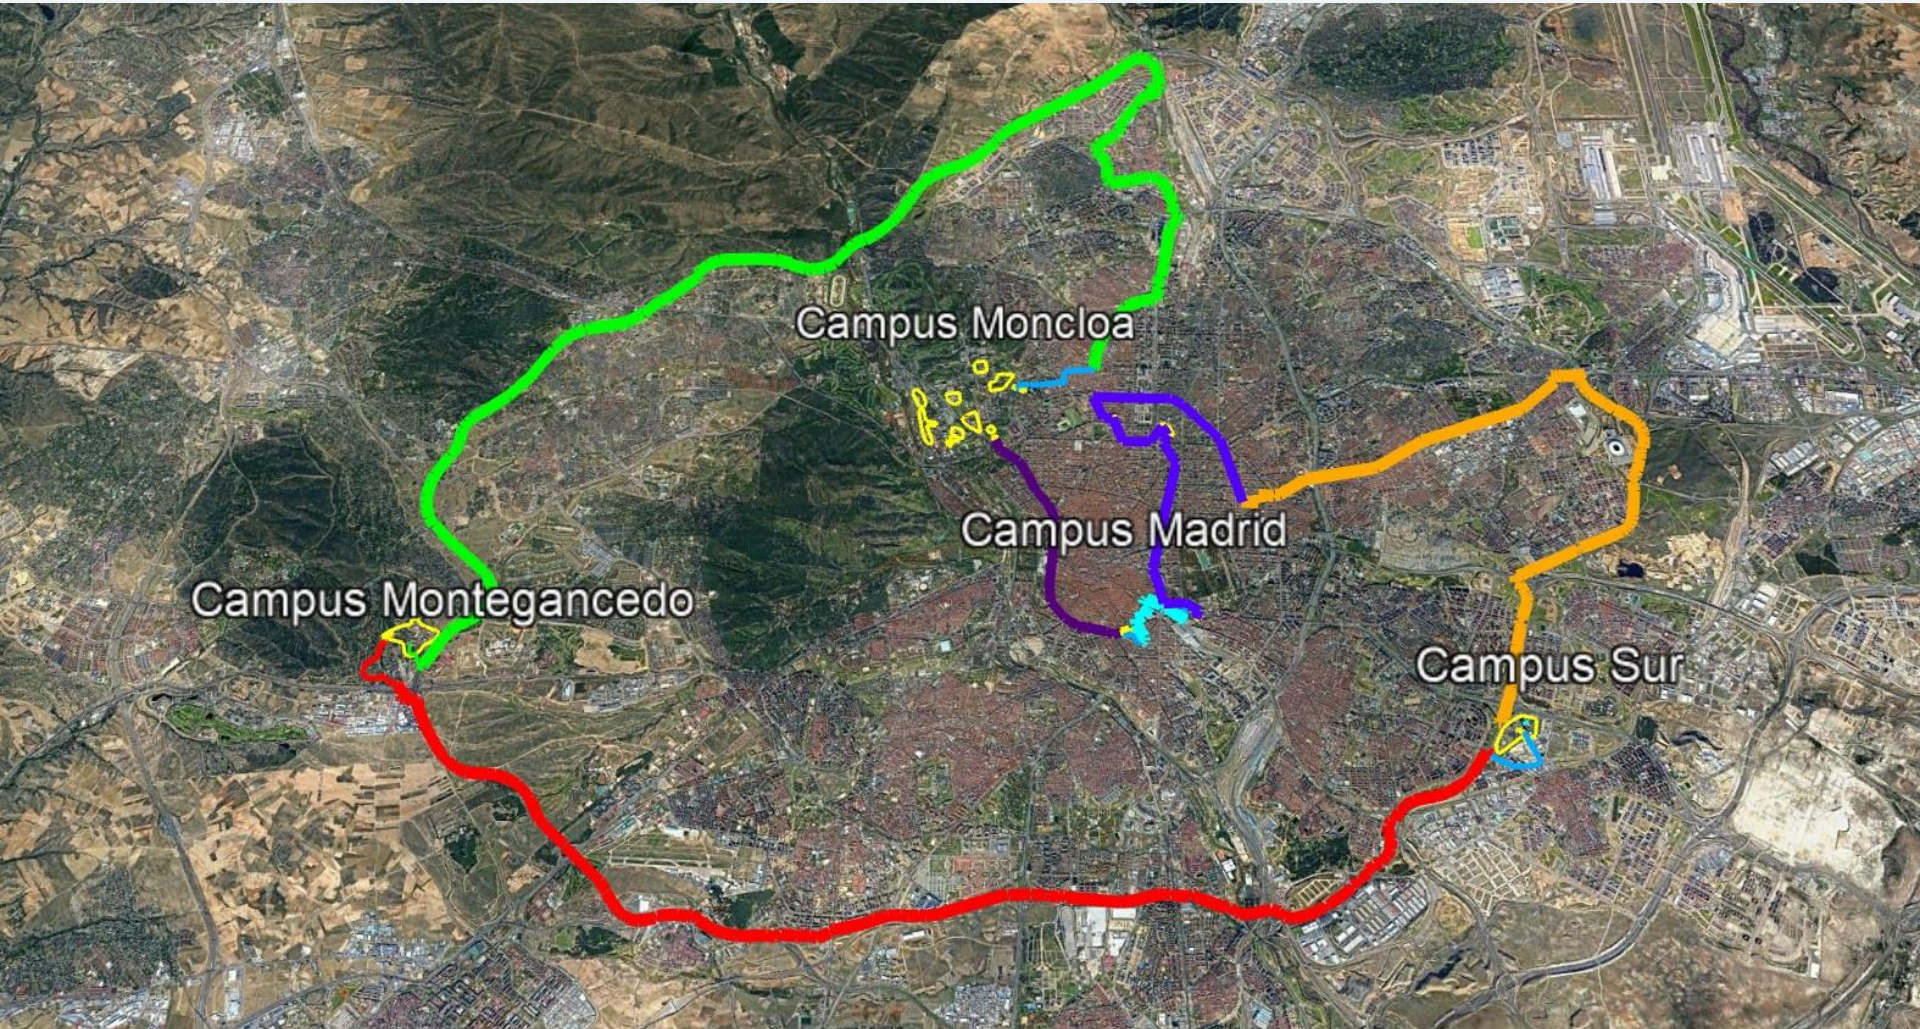

❖ 2 Centros de Datos Institucionales

- Campus Moncloa (Rectorado)
- Campus Montegancedo (CeSViMa)
- 30 kms de separación (Disaster Recovery)

Ubicación Campus UPM

Red UPM: red de operador

- ❖ Máxima Disponibilidad: 24x7
- ❖ Equipamiento con más de 10 años de vida
- ❖ Mejora de red para servicios actuales
 - MPLS (VPLS, EVPN), VxLAN
 - DataCenter Interconnection (DCI)
 - Máximo ancho de banda y mínima latencia
 - *UPMcloud, DR, escritorioUPM, UPMdrive, Moodle, Moodle-exam, Oracle-RAC, backups, ...*
 - Centros Docentes
 - *aulas_remotas, IaaS, Parque Tecnológico*
 - Red delegada en Centros: routing IPv4/IPv6
 - WiFi, VPN, ToIP
- ❖ Demanda de red en servicios futuros
 - Routers y firewalls virtuales para las redes delegadas
 - Transformación Digital (UniDigital)

- ❖ Infraestructura de Fibra Óptica
 - Anillo F.O. oscura unión Campus
 - Operador Correos Telecom. 2018->2019. Finalizado
 - Anillos F.O. propia en Campus:
 - Montegancedo: 2017. Finalizado
 - Campus Sur: Preparando licitación
 - Campus Moncloa: En estudio

Anillo F.O. oscura unión Campus

111 kms F.O.

Anillo F.O. Campus Montegancedo

Salas Técnicas Campus MTG

Anillo F.O. Campus Sur

Salas Técnicas Campus Sur

Campus Moncloa actual

Anillo F.O. Campus Moncloa