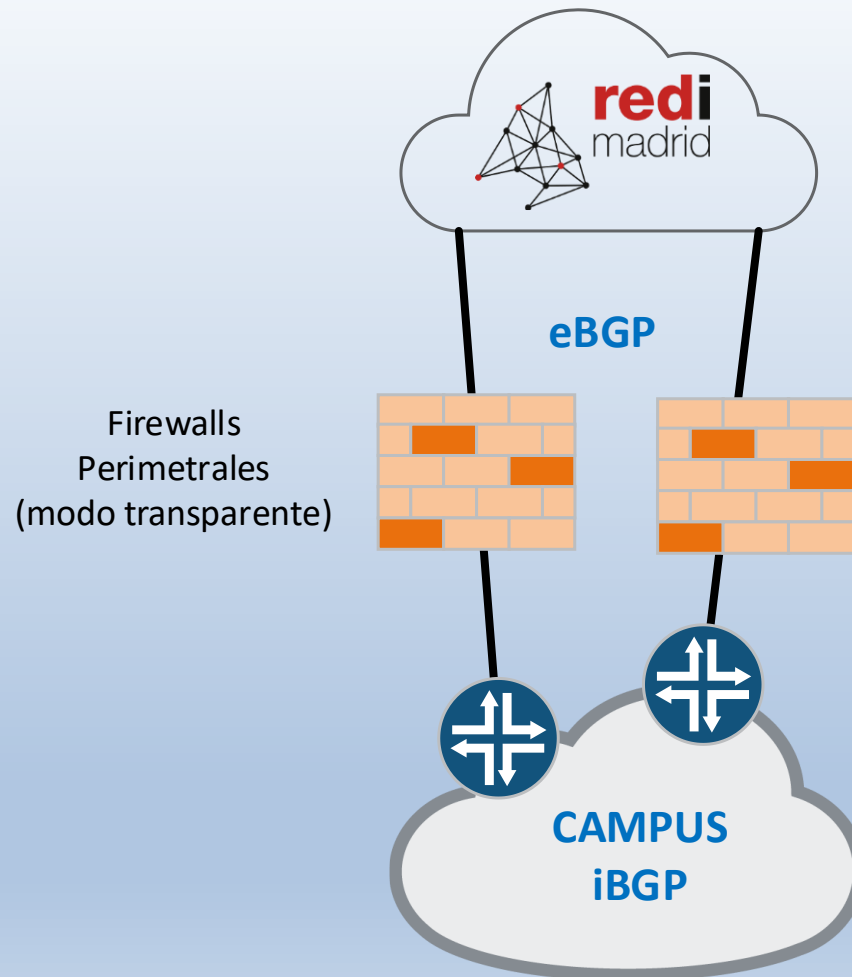

- ❖ Electrónica de red 100 Gbps
 - DataCenters
 - Routing, Switching, Seguridad. 2019->2021. Finalizado
 - RediMadrid: routers y firewalls perimetrales preparados
 - Campus: en fase de adjudicación
 - Conexión Centros Docentes
 - Algunos Centros en proceso de licitación
 - Otros en estudio para 2022

Anillo F.O. oscura unión Campus

111 kms F.O.

Anillo F.O. Campus Montegancedo

Salas Técnicas Campus MTG

Anillo F.O. Campus Sur

Salas Técnicas Campus Sur

Campus Moncloa actual

Anillo F.O. Campus Moncloa

Salas Técnicas Campus Moncloa

Sala Técnica DC-Rectorado

Sala Técnica ETSI Navales

❖ Actual

- DataCenters (100 Gbps)
 - Routing: Juniper MX204
 - Switching: Lenovo, Mellanox
 - Firewalls: Fortinet FG3400E
- Conexión RediMadrid (10 Gbps actual)
 - Routing: Juniper MX204 (preparado 100Gbps)
 - Firewalls: Fortinet FG3400E (preparado 100 Gbps)
- Red de Campus (10 Gbps)
 - Routers Juniper MX80
 - Switches Juniper EX4600

❖ En fase de adjudicación

- Red de Campus (100 Gbps)
 - Routers Juniper MX204
 - Switches Juniper QFX5120

DataCenters 100 Gbps

Conexión RediMadrid

Red Campus actual

Modelo 100G red interna Campus

Nueva Red Campus 100G