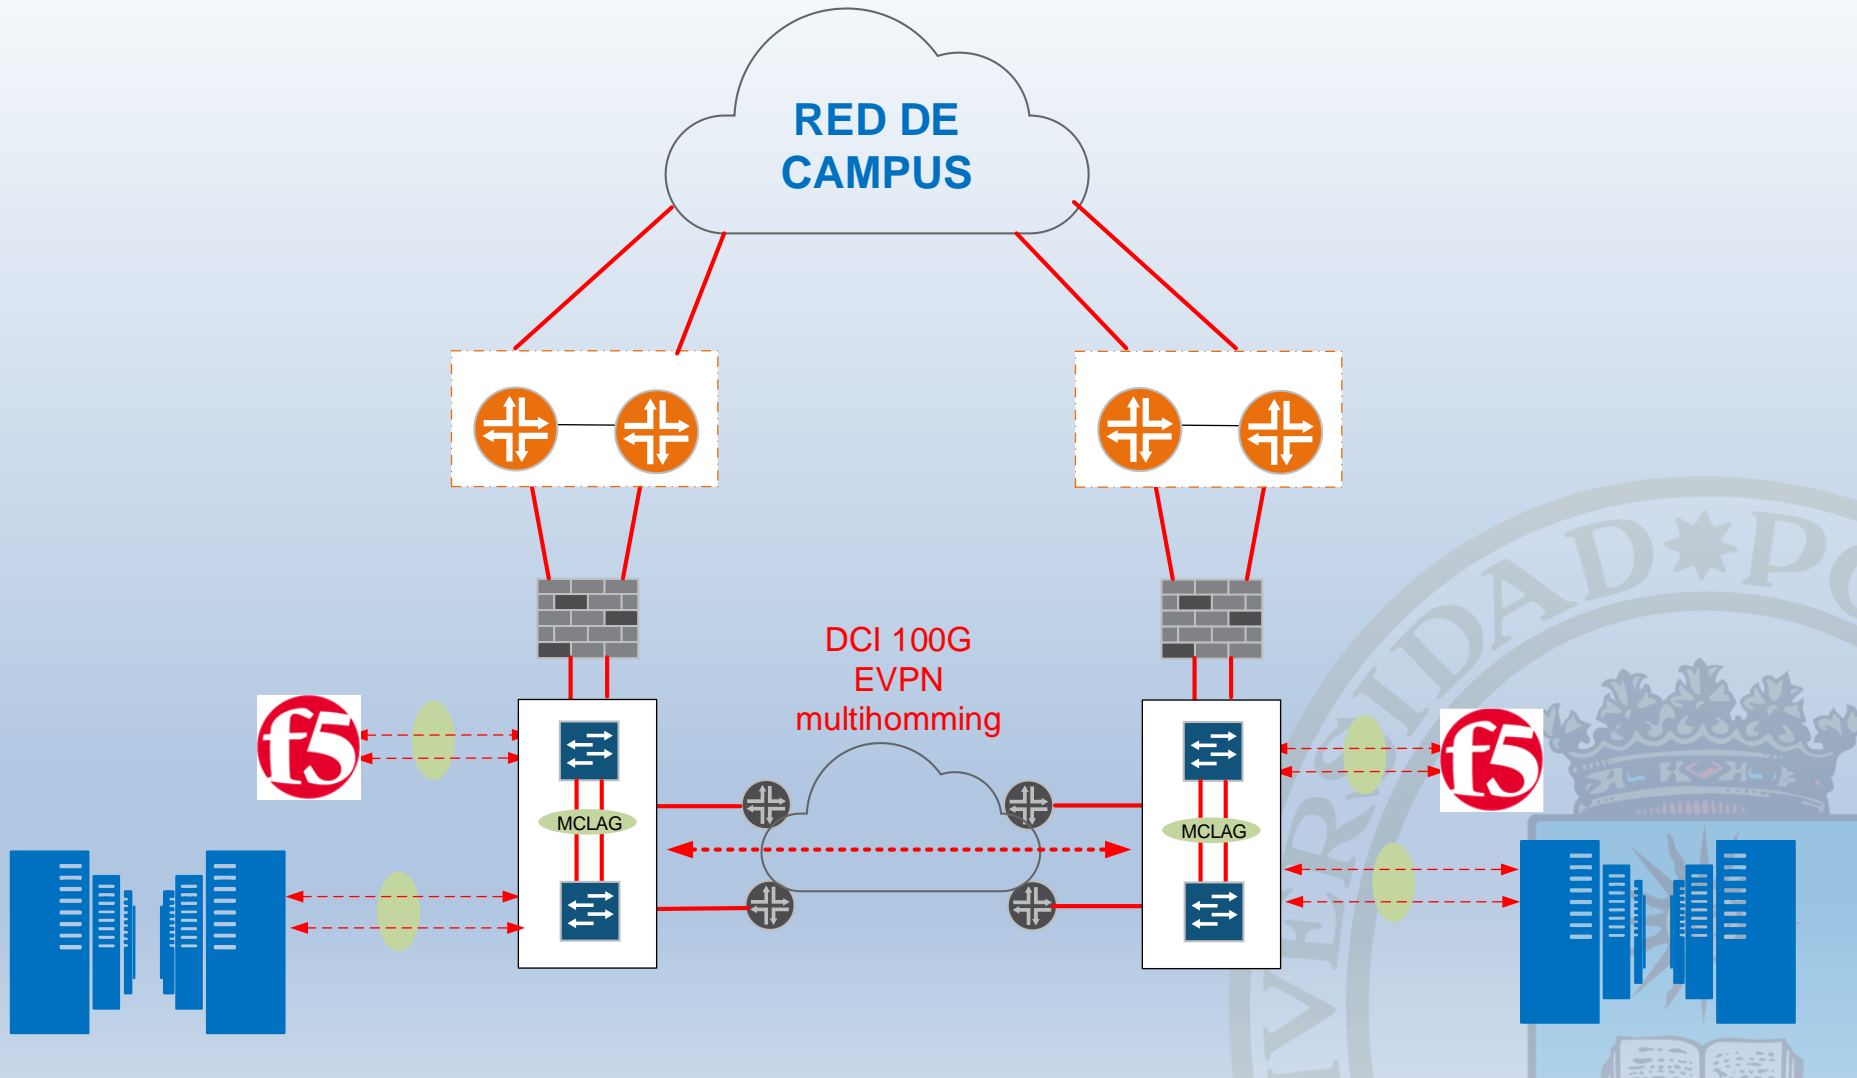

❖ 2 Centros de Datos Institucionales

- Campus Moncloa (Rectorado)
- Campus Montegancedo (CeSViMa)
- 30 kms de separación (Disaster Recovery)

Ubicación Campus UPM

Red UPM: red de operador

- ❖ Máxima Disponibilidad: 24x7
- ❖ Equipamiento con más de 10 años de vida
- ❖ Mejora de red para servicios actuales
 - MPLS (VPLS, EVPN), VxLAN
 - DataCenter Interconnection (DCI)
 - Máximo ancho de banda y mínima latencia
 - *UPMcloud, DR, escritorioUPM, UPMdrive, Moodle, Moodle-exam, Oracle-RAC, backups, ...*
 - Centros Docentes
 - *aulas_remotas, IaaS, Parque Tecnológico*
 - Red delegada en Centros: routing IPv4/IPv6
 - WiFi, VPN, ToIP
- ❖ Demanda de red en servicios futuros
 - Routers y firewalls virtuales para las redes delegadas
 - Transformación Digital (UniDigital)

- ❖ Electrónica de red 100 Gbps
 - DataCenters
 - Routing, Switching, Seguridad. 2019->2021. Finalizado
 - RediMadrid: routers y firewalls perimetrales preparados
 - Campus: en fase de adjudicación
 - Conexión Centros Docentes
 - Algunos Centros en proceso de licitación
 - Otros en estudio para 2022

Salas Técnicas Campus Moncloa

Sala Técnica DC-Rectorado

Sala Técnica ETSI Navales

❖ Actual

- DataCenters (100 Gbps)
 - Routing: Juniper MX204
 - Switching: Lenovo, Mellanox
 - Firewalls: Fortinet FG3400E
- Conexión RediMadrid (10 Gbps actual)
 - Routing: Juniper MX204 (preparado 100Gbps)
 - Firewalls: Fortinet FG3400E (preparado 100 Gbps)
- Red de Campus (10 Gbps)
 - Routers Juniper MX80
 - Switches Juniper EX4600

❖ En fase de adjudicación

- Red de Campus (100 Gbps)
 - Routers Juniper MX204
 - Switches Juniper QFX5120

DataCenters 100 Gbps

Conexión RediMadrid

Red Campus actual

Modelo 100G red interna Campus

Nueva Red Campus 100G