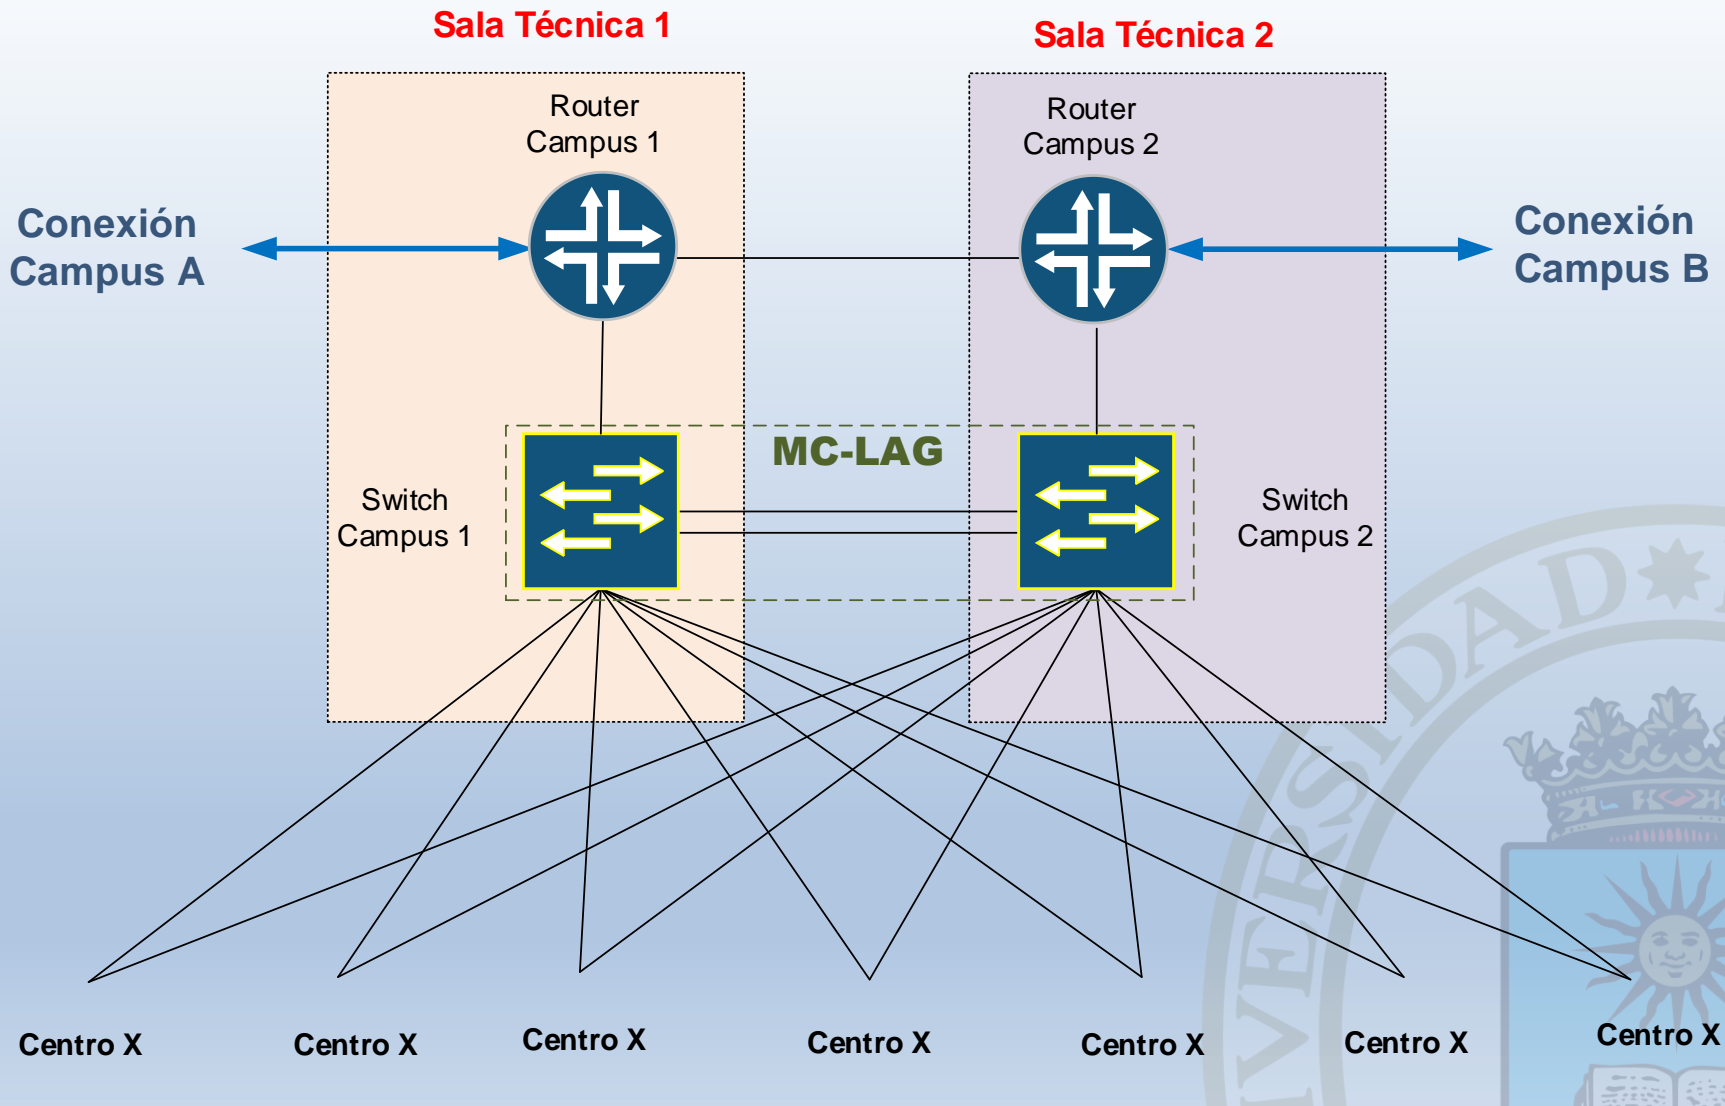

❖ 2 Centros de Datos Institucionales

- Campus Moncloa (Rectorado)
- Campus Montegancedo (CeSViMa)
- 30 kms de separación (Disaster Recovery)

Ubicación Campus UPM

Red UPM: red de operador

- ❖ Máxima Disponibilidad: 24x7
- ❖ Equipamiento con más de 10 años de vida
- ❖ Mejora de red para servicios actuales
 - MPLS (VPLS, EVPN), VxLAN
 - DataCenter Interconnection (DCI)
 - Máximo ancho de banda y mínima latencia
 - *UPMcloud, DR, escritorioUPM, UPMdrive, Moodle, Moodle-exam, Oracle-RAC, backups, ...*
 - Centros Docentes
 - *aulas_remotas, IaaS, Parque Tecnológico*
 - Red delegada en Centros: routing IPv4/IPv6
 - WiFi, VPN, ToIP
- ❖ Demanda de red en servicios futuros
 - Routers y firewalls virtuales para las redes delegadas
 - Transformación Digital (UniDigital)

Anillo F.O. oscura unión Campus

111 kms F.O.

Anillo F.O. Campus Montegancedo

Salas Técnicas Campus MTG

Anillo F.O. Campus Sur

Salas Técnicas Campus Sur

Campus Moncloa actual

Anillo F.O. Campus Moncloa

Salas Técnicas Campus Moncloa

Sala Técnica DC-Rectorado

Sala Técnica ETSI Navales

❖ Actual

- DataCenters (100 Gbps)
 - Routing: Juniper MX204
 - Switching: Lenovo, Mellanox
 - Firewalls: Fortinet FG3400E
- Conexión RediMadrid (10 Gbps actual)
 - Routing: Juniper MX204 (preparado 100Gbps)
 - Firewalls: Fortinet FG3400E (preparado 100 Gbps)
- Red de Campus (10 Gbps)
 - Routers Juniper MX80
 - Switches Juniper EX4600

❖ En fase de adjudicación

- Red de Campus (100 Gbps)
 - Routers Juniper MX204
 - Switches Juniper QFX5120

DataCenters 100 Gbps

Conexión RediMadrid

Red Campus actual

Modelo 100G red interna Campus

Nueva Red Campus 100G