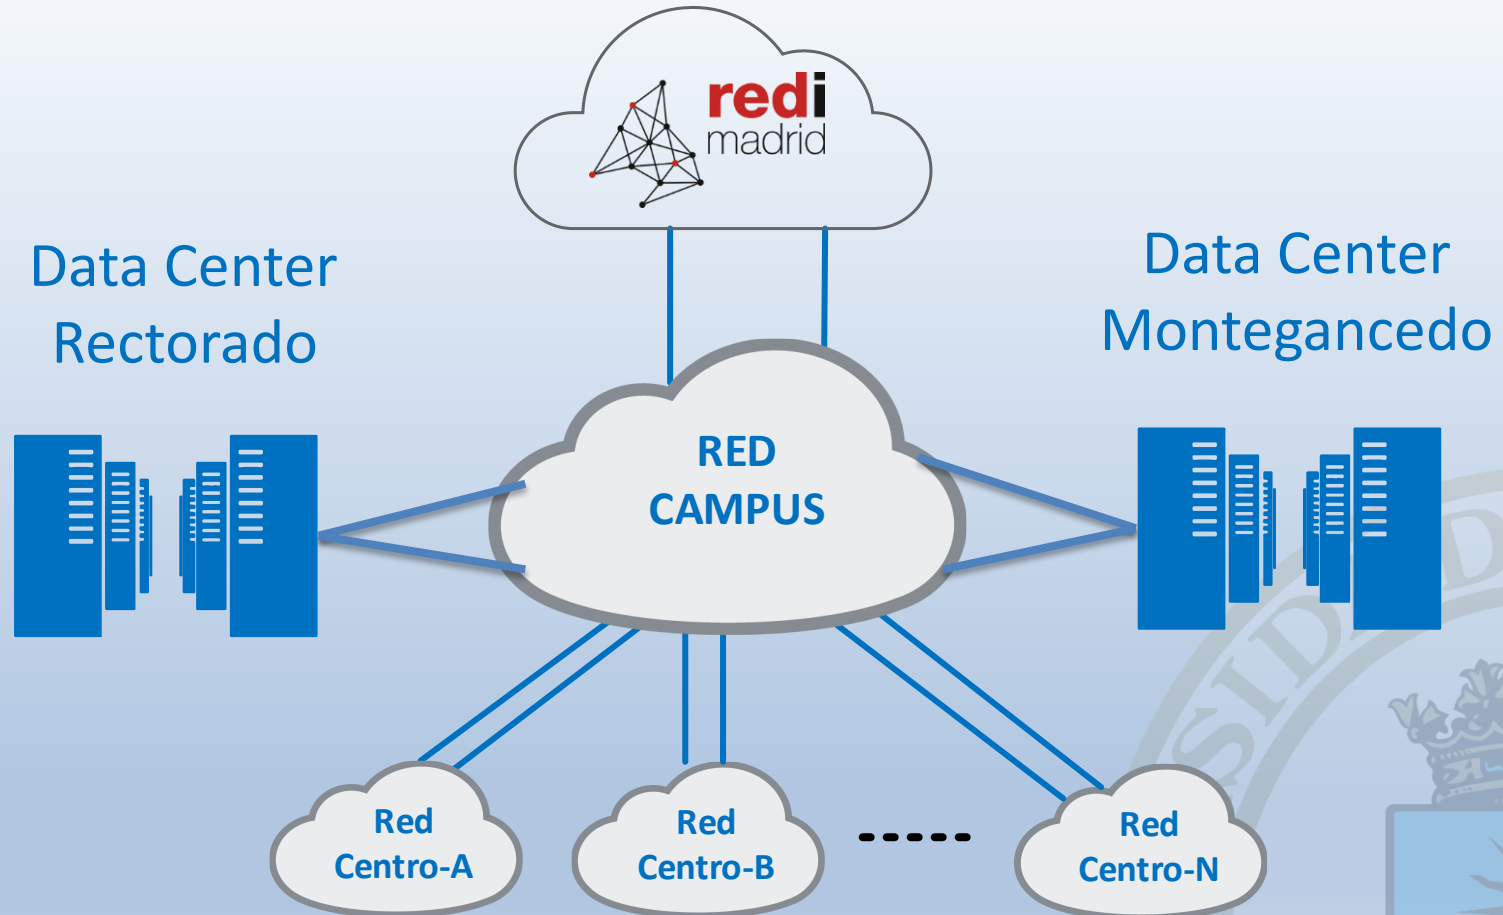

POLITÉCNICA

universidadpolitécnica demadrid

Red UPM 100 Gbps

 @ticupm

wifredo.aragon@upm.es

❖ Gran dispersión geográfica

- Campus Moncloa
- Campus Montegancedo
- Campus Sur
- Campus Madrid
- Campus Getafe
- Residencia Lucas Olazabal en Cercedilla

❖ 2 Centros de Datos Institucionales

- Campus Moncloa (Rectorado)
- Campus Montegancedo (CeSViMa)
- 30 kms de separación (Disaster Recovery)

Ubicación Campus UPM

Red UPM: red de operador

- ❖ Máxima Disponibilidad: 24x7
- ❖ Equipamiento con más de 10 años de vida
- ❖ Mejora de red para servicios actuales
 - MPLS (VPLS, EVPN), VxLAN
 - DataCenter Interconnection (DCI)
 - Máximo ancho de banda y mínima latencia
 - *UPMcloud, DR, escritorioUPM, UPMdrive, Moodle, Moodle-exam, Oracle-RAC, backups, ...*
 - Centros Docentes
 - *aulas_remotas, IaaS, Parque Tecnológico*
 - Red delegada en Centros: routing IPv4/IPv6
 - WiFi, VPN, ToIP
- ❖ Demanda de red en servicios futuros
 - Routers y firewalls virtuales para las redes delegadas
 - Transformación Digital (UniDigital)

- ❖ Infraestructura de Fibra Óptica
 - Anillo F.O. oscura unión Campus
 - Operador Correos Telecom. 2018->2019. Finalizado
 - Anillos F.O. propia en Campus:
 - Montegancedo: 2017. Finalizado
 - Campus Sur: Preparando licitación
 - Campus Moncloa: En estudio