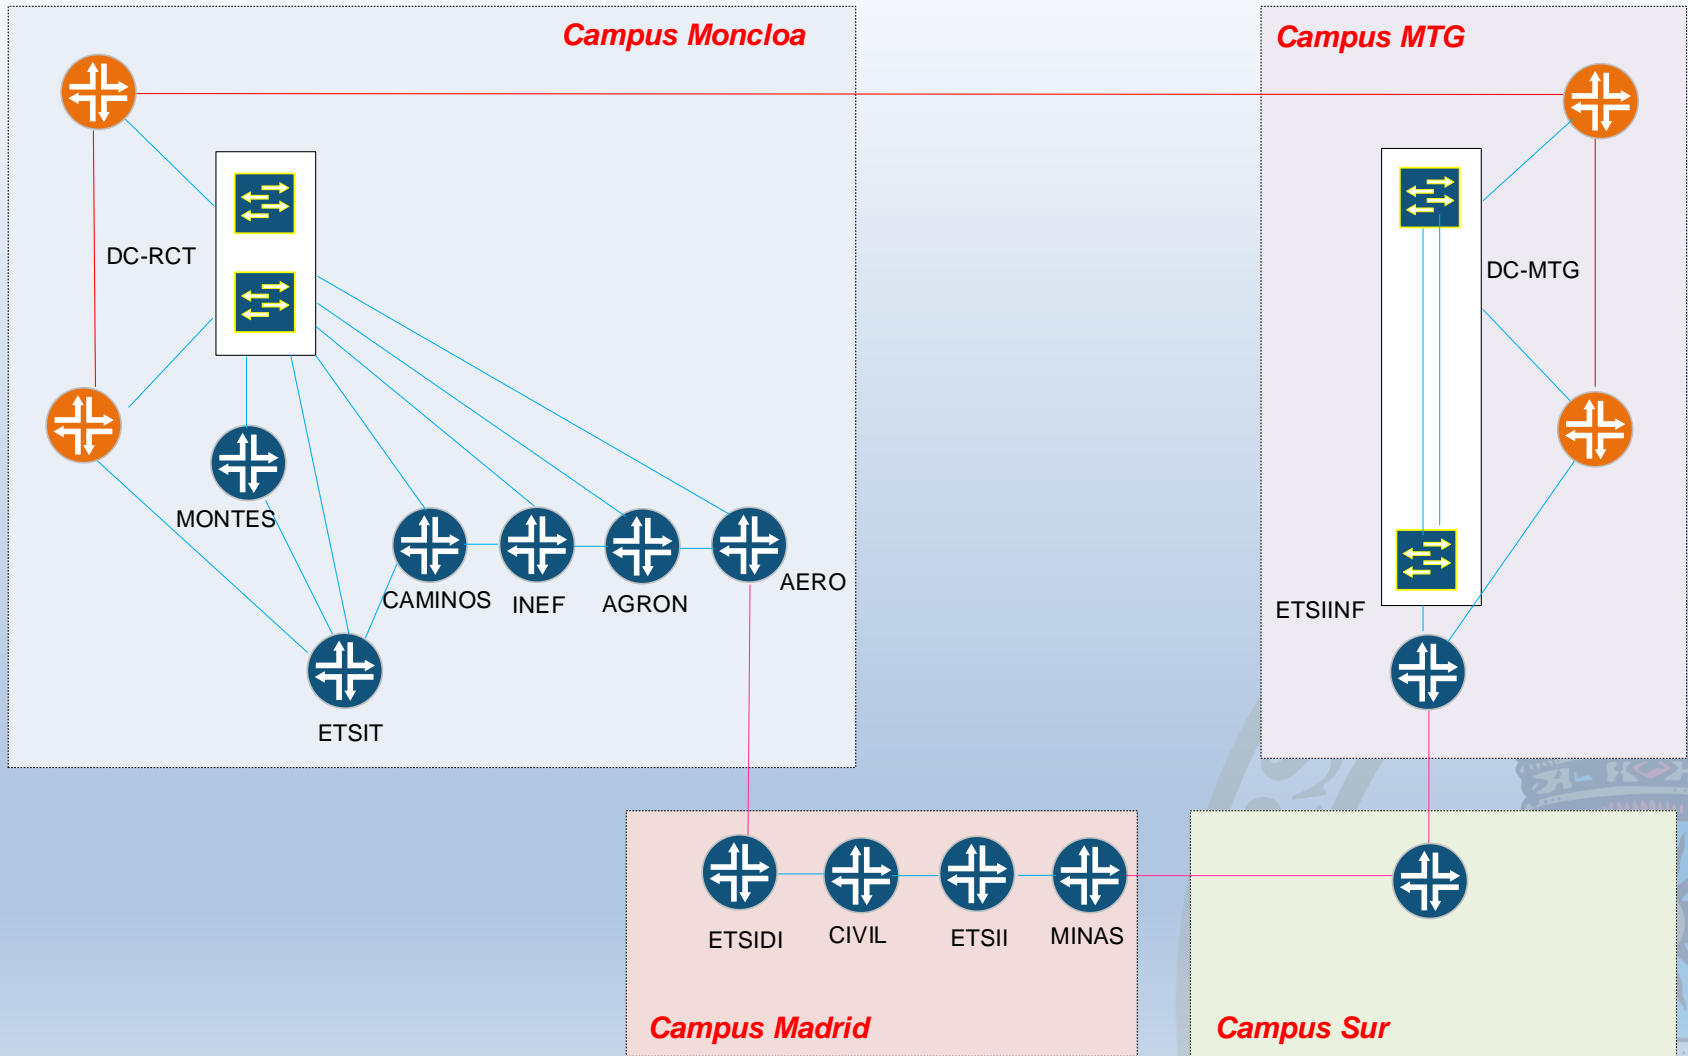

❖ 2 Centros de Datos Institucionales

- Campus Moncloa (Rectorado)
- Campus Montegancedo (CeSViMa)
- 30 kms de separación (Disaster Recovery)

Ubicación Campus UPM

Red UPM: red de operador

- ❖ Máxima Disponibilidad: 24x7
- ❖ Equipamiento con más de 10 años de vida
- ❖ Mejora de red para servicios actuales
 - MPLS (VPLS, EVPN), VxLAN
 - DataCenter Interconnection (DCI)
 - Máximo ancho de banda y mínima latencia
 - *UPMcloud, DR, escritorioUPM, UPMdrive, Moodle, Moodle-exam, Oracle-RAC, backups, ...*
 - Centros Docentes
 - *aulas_remotas, IaaS, Parque Tecnológico*
 - Red delegada en Centros: routing IPv4/IPv6
 - WiFi, VPN, ToIP
- ❖ Demanda de red en servicios futuros
 - Routers y firewalls virtuales para las redes delegadas
 - Transformación Digital (UniDigital)

- ❖ Electrónica de red 100 Gbps
 - DataCenters
 - Routing, Switching, Seguridad. 2019->2021. Finalizado
 - RediMadrid: routers y firewalls perimetrales preparados
 - Campus: en fase de adjudicación
 - Conexión Centros Docentes
 - Algunos Centros en proceso de licitación
 - Otros en estudio para 2022

Salas Técnicas Campus Moncloa

Sala Técnica DC-Rectorado

Sala Técnica ETSI Navales

❖ Actual

- DataCenters (100 Gbps)
 - Routing: Juniper MX204
 - Switching: Lenovo, Mellanox
 - Firewalls: Fortinet FG3400E
- Conexión RediMadrid (10 Gbps actual)
 - Routing: Juniper MX204 (preparado 100Gbps)
 - Firewalls: Fortinet FG3400E (preparado 100 Gbps)
- Red de Campus (10 Gbps)
 - Routers Juniper MX80
 - Switches Juniper EX4600

❖ En fase de adjudicación

- Red de Campus (100 Gbps)
 - Routers Juniper MX204
 - Switches Juniper QFX5120

DataCenters 100 Gbps

Conexión RediMadrid

Red Campus actual

Modelo 100G red interna Campus

Nueva Red Campus 100G