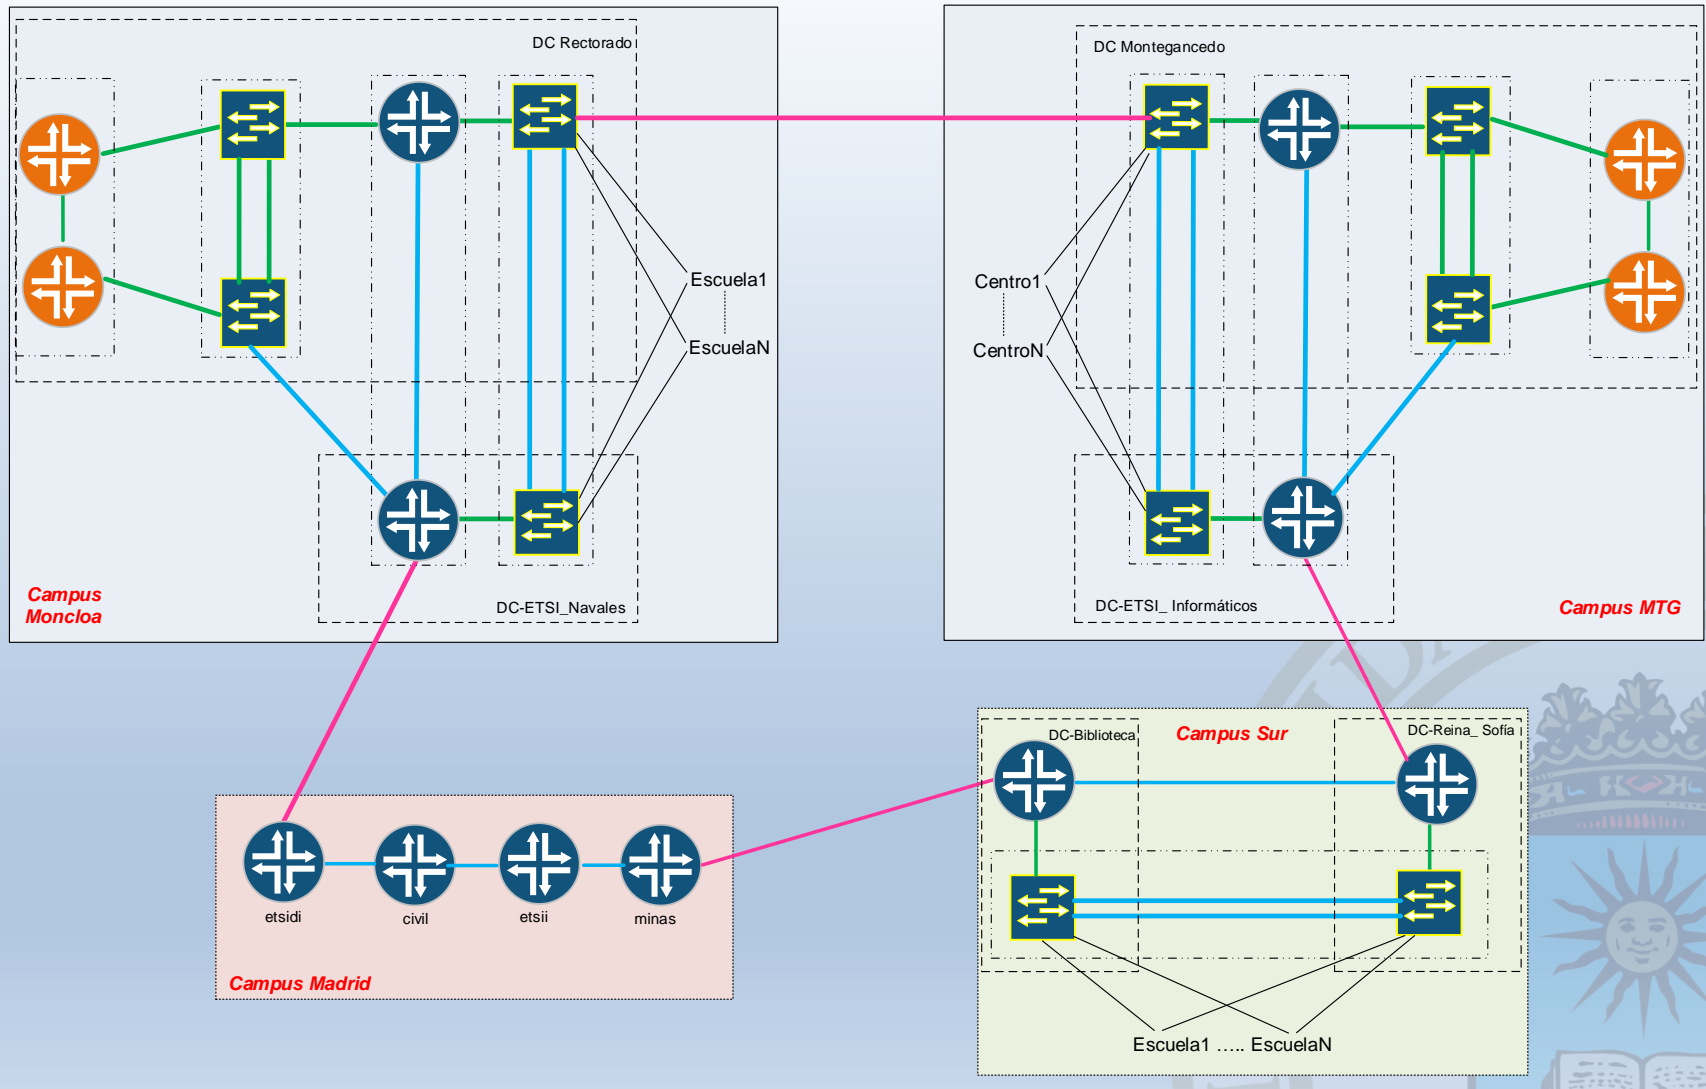

❖ 2 Centros de Datos Institucionales

- Campus Moncloa (Rectorado)
- Campus Montegancedo (CeSViMa)
- 30 kms de separación (Disaster Recovery)

Ubicación Campus UPM

Red UPM: red de operador

- ❖ Máxima Disponibilidad: 24x7
- ❖ Equipamiento con más de 10 años de vida
- ❖ Mejora de red para servicios actuales
 - MPLS (VPLS, EVPN), VxLAN
 - DataCenter Interconnection (DCI)
 - Máximo ancho de banda y mínima latencia
 - *UPMcloud, DR, escritorioUPM, UPMdrive, Moodle, Moodle-exam, Oracle-RAC, backups, ...*
 - Centros Docentes
 - *aulas_remotas, IaaS, Parque Tecnológico*
 - Red delegada en Centros: routing IPv4/IPv6
 - WiFi, VPN, ToIP
- ❖ Demanda de red en servicios futuros
 - Routers y firewalls virtuales para las redes delegadas
 - Transformación Digital (UniDigital)

Anillo F.O. oscura unión Campus

111 kms F.O.

Anillo F.O. Campus Montegancedo

Salas Técnicas Campus MTG

Anillo F.O. Campus Sur

Salas Técnicas Campus Sur

Campus Moncloa actual

Anillo F.O. Campus Moncloa

Salas Técnicas Campus Moncloa

Sala Técnica DC-Rectorado

Sala Técnica ETSI Navales

❖ Actual

- DataCenters (100 Gbps)
 - Routing: Juniper MX204
 - Switching: Lenovo, Mellanox
 - Firewalls: Fortinet FG3400E
- Conexión RediMadrid (10 Gbps actual)
 - Routing: Juniper MX204 (preparado 100Gbps)
 - Firewalls: Fortinet FG3400E (preparado 100 Gbps)
- Red de Campus (10 Gbps)
 - Routers Juniper MX80
 - Switches Juniper EX4600

❖ En fase de adjudicación

- Red de Campus (100 Gbps)
 - Routers Juniper MX204
 - Switches Juniper QFX5120

DataCenters 100 Gbps

Conexión RediMadrid

Red Campus actual

Modelo 100G red interna Campus

Nueva Red Campus 100G